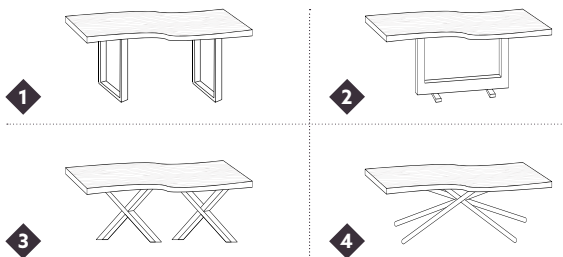

FERRONNERIE

ESSENCE

FINITION

MODÈLE | 3

- ◆ **Esence** : noyer
- ◆ **Dimensions** : 1.40 m x 60 cm x 7 cm
- ◆ **Finition** : huile incolore (rendu mat)
- ◆ **Ferronnerie** : pied en U noire mat

FERRONNERIE