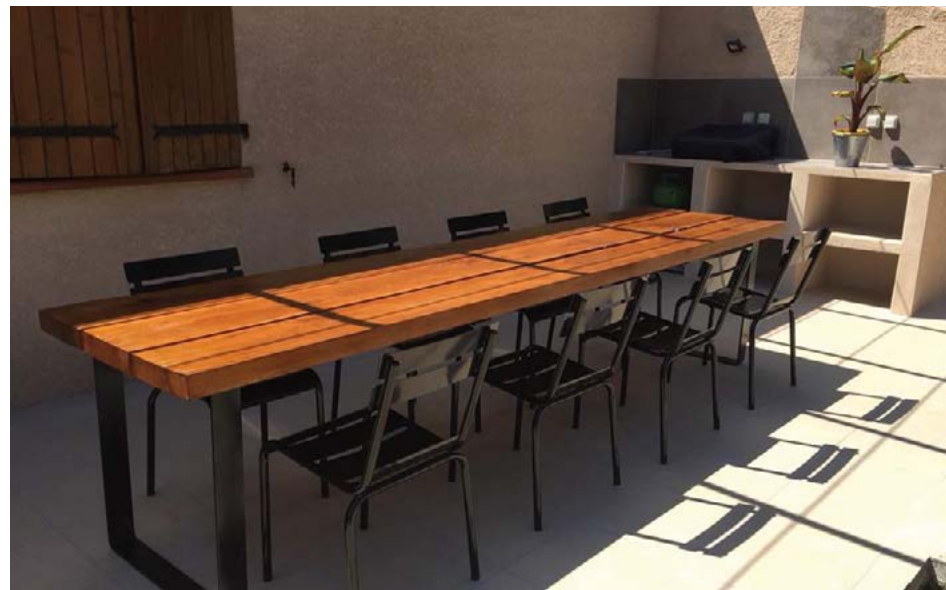

MODÈLE | 3

- **Esence** : chêne
- **Dimensions** : 3.20 m x 90 cm x 6 cm (3 planches espacées)
- **Finition** : chêne clair (rendu brillant)
- **Ferronnerie** : pied en U noir mat ◆
- **Capacité** : 8 personnes

FERRONNERIE

ESSENCE

FINITION