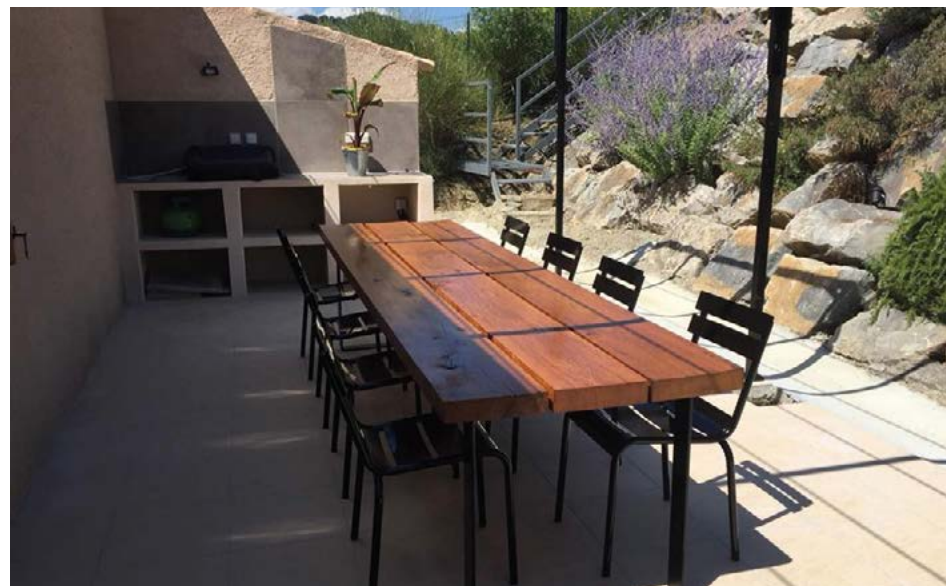

MODÈLE | 3

- **Esence** : chêne
- **Dimensions** : 3.20 m x 90 cm x 6 cm (3 planches espacées)
- **Finition** : chêne clair (rendu brillant)
- **Ferronnerie** : pied en U noir mat ◆
- **Capacité** : 8 personnes

FERRONNERIE

ESSENCE

FINITION