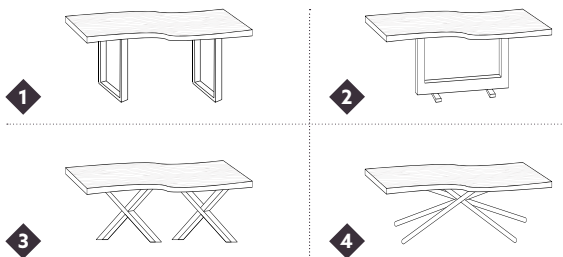

MODÈLE | 2

- **Esence** : chêne
- **Dimensions** : 1.30 m x 80 cm x 4.5 cm
- **Finition** : huile incolore (rendu mat)
- **Ferronnerie** : pied en U gris anthracite mat 1

FERRONNERIE