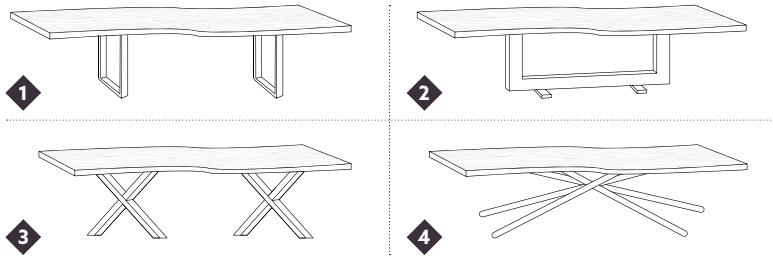

MODÈLE | 5

- **Esence** : noyer
- **Dimensions** : 2,00 m x 90 cm x 6,5 cm
- **Finition** : huile incolore (rendu mat)
- **Ferronnerie** : pied en U noir mat
- **Capacité** : 6 personnes

FERRONNERIE