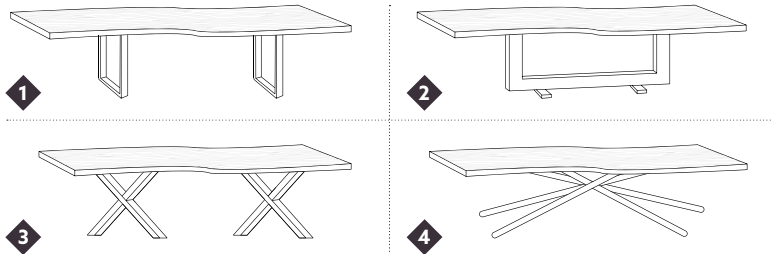

MODÈLE | 3

- **Essence** : chêne
- **Dimensions** : 3.00 m x 90 cm x 6 cm
- **Finition** : chêne clair (rendu brillant)
- **Ferronnerie** : pied central noir mat 2
- **Capacité** : 8 personnes

FERRONNERIE