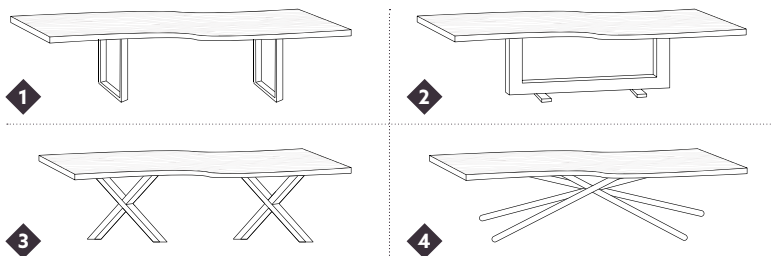

MODÈLE | 1

- **Essence** : chêne
- **Dimensions** : 3 m x 80 cm x 6 cm
- **Finition** : chêne clair (rendu brillant)
- **Ferronnerie** : pied central noir brillant
- **Capacité** : 10 personnes

FERRONNERIE