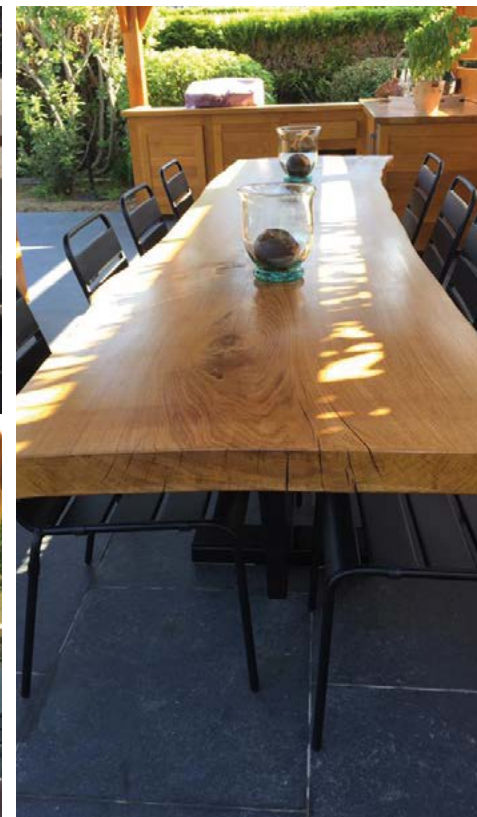

Tout comme nos plateaux, les **ferronneries** sont réalisées sur mesure.

Le design des pieds est ainsi pensé en fonction des dimensions,
du poids du bois sélectionné et des souhaits du client.

Grâce au **thermolaquage**, la résistance de nos ferronneries
est entièrement garantie et celles-ci sont disponibles en plusieurs
teintes brillantes ou mates.

MODÈLE | 1

- ◆ **Essence** : chêne
- ◆ **Dimensions** : 3 m x 80 cm x 6 cm
- ◆ **Finition** : chêne clair (rendu brillant)
- ◆ **Ferronnerie** : pied central noir brillant
- ◆ **Capacité** : 10 personnes

FERRONNERIE

ESSENCE

FINITION

MODÈLE | 2

- ◆ **Esence** : chêne
- ◆ **Dimensions** : 3 m x 80 cm x 6 cm
- ◆ **Finition** : chêne clair (rendu brillant)
- ◆ **Ferronnerie** : pied en U noir brillant ◆ avec barre centrale
- ◆ **Capacité** : 8 personnes