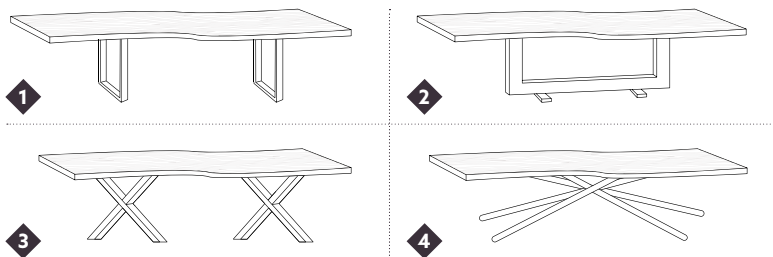

FERRONNERIE

ESSENCE

FINITION

MODÈLE | 2

- ◆ **Esence** : chêne
- ◆ **Dimensions** : 3 m x 80 cm x 6 cm
- ◆ **Finition** : chêne clair (rendu brillant)
- ◆ **Ferronnerie** : pied en U noir brillant ◆ avec barre centrale
- ◆ **Capacité** : 8 personnes

FERRONNERIE

ESSENCE

FINITION

MODÈLE | 3

- ◆ **Esence** : chêne
- ◆ **Dimensions** : 3.20 m x 90 cm x 6 cm (3 planches espacées)
- ◆ **Finition** : chêne clair (rendu brillant)
- ◆ **Ferronnerie** : pied en U noir mat ◆
- ◆ **Capacité** : 8 personnes