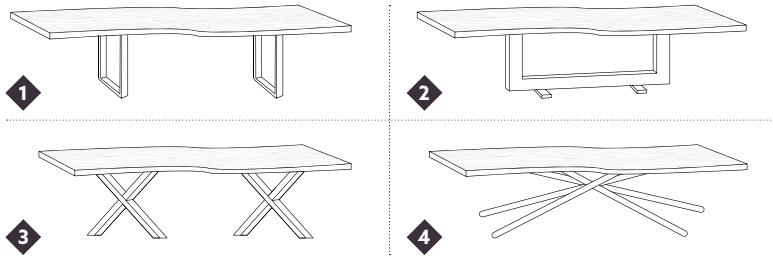

MODÈLE | 1

- **Esence** : chêne
- **Dimensions** : 2.20 m x 2.20 m x 4 cm
- **Finition** : huile incolore (rendu mat)
- **Ferronnerie** : pied en croix latéral noir mat
- **Capacité** : 8 personnes

FERRONNERIE