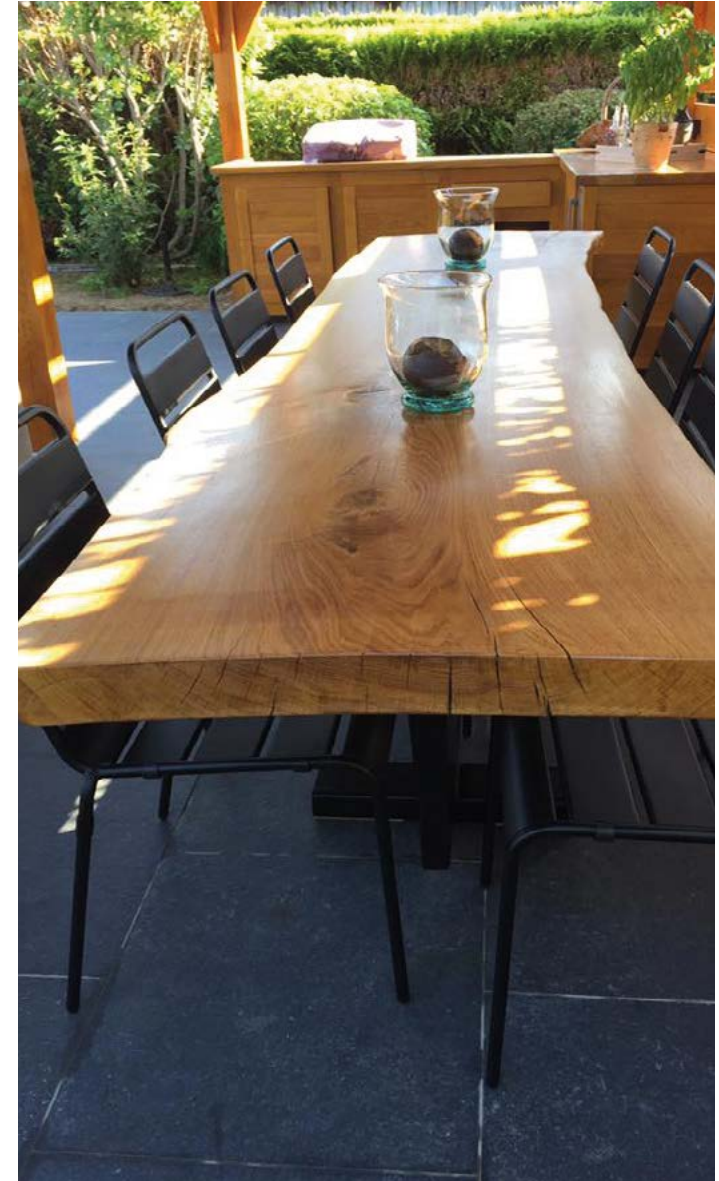

// INTRODUCTION :

Soucieuse de se diversifier, la scierie Saint-Joseph Ets Lapôte & Fils a pris le parti de se lancer dans la production de mobilier de style contemporain à partir d'**essences rares** telles que le noyer, le poirier, le merisier, le cèdre, ou encore le châtaignier.

Quant aux **essences plus communes**, à l'instar du chêne et du hêtre, elles sont sublimes par la présence d'aubier, de fentes ou de traces de cœur.

C'est ainsi qu'est née la marque Woodlike by Scierie Lapôte.