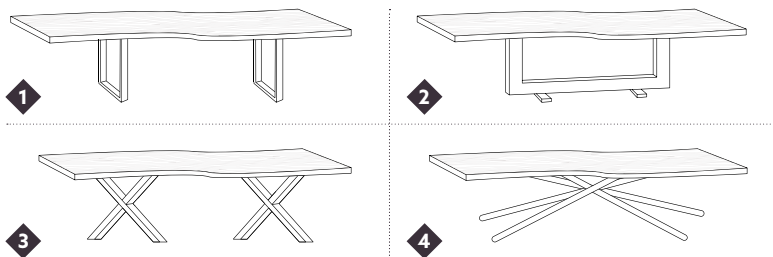

MODÈLE | 3

- **Esence** : chêne
- **Dimensions** : 3.20 m x 90 cm x 6 cm (3 planches espacées)
- **Finition** : chêne clair (rendu brillant)
- **Ferronnerie** : pied en U noir mat ◆
- **Capacité** : 8 personnes

FERRONNERIE