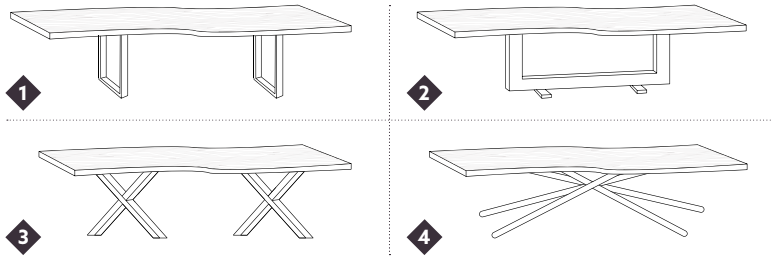

MODÈLE | 8

- **Esence** : hêtre vieilli
- **Dimensions** : 3 m x 1.20 m x 6 cm
- **Finition** : huile incolore (rendu mat)
- **Ferronnerie** : pied en croix central noir mat ◆
- **Capacité** : 8 personnes

FERRONNERIE