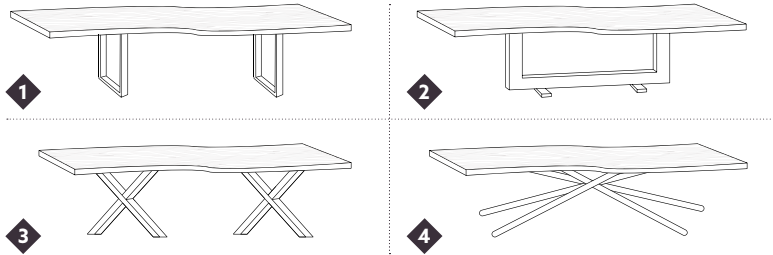

MODÈLE | 2

- **Essence** : chêne
- **Dimensions** : 2.20 m x 1.40 m x 5 cm
- **Finition** : chêne clair (rendu brillant)
- **Ferronnerie** : pied en croix central noir mat 4
- **Capacité** : 8 personnes

FERRONNERIE