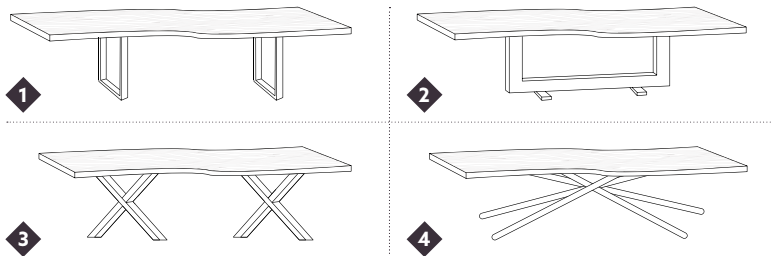

MODÈLE | 6

- **Esence** : noyer
- **Dimensions** : 2.40 m x 1.10 m x 5 cm
- **Finition** : huile incolore (rendu mat)
- **Ferronnerie** : pied fourni par le client
- **Capacité** : 6 personnes

FERRONNERIE