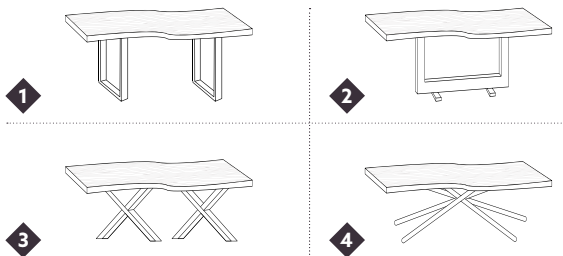

ESSENCE

FINITION

MEUBLES DE SALLE DE BAINS

- ◆ **Esence** : hêtre
- ◆ **Dimensions** : 1.20 m x 50 cm x 4.5 cm
- ◆ **Finition** : huile incolore (rendu mat)
- ◆ **Ferronnerie** : fournie par le client

FERRONNERIE