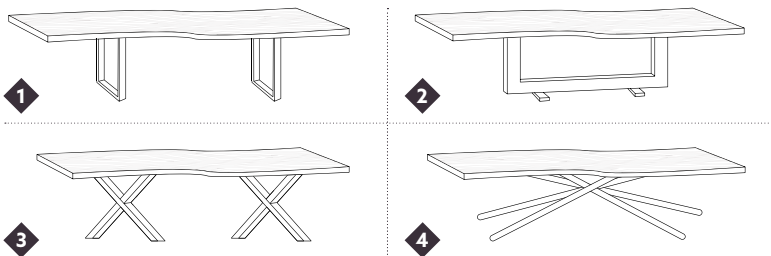

MODÈLE | 7

- **Esence** : hêtre vieilli
- **Dimensions** : 3 m x 1 m x 5 cm
- **Finition** : huile incolore (rendu mat)
- **Ferronnerie** : pied en croix latéral gris anthracite mat
- **Capacité** : 8 personnes

FERRONNERIE