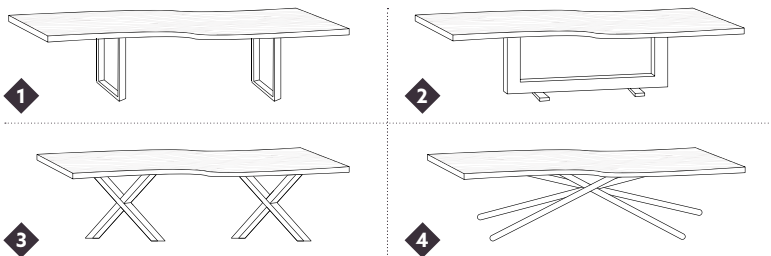

MODÈLE | 4

- **Esence** : chêne
- **Dimensions** : 2,60 m x 90 cm x 5 cm
- **Finition** : huile incolore (rendu mat)
- **Ferronnerie** : pied en croix central gris anthracite mat ◆
- **Capacité** : 8 personnes

FERRONNERIE