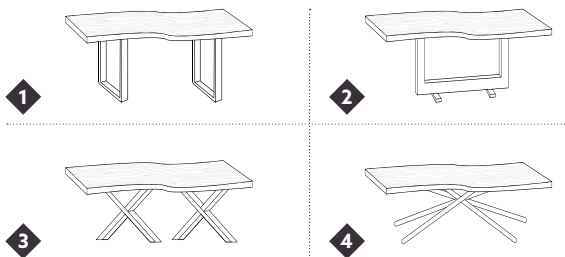

MODÈLE | 1

- **Esence** : chêne (vitre fournie par le client)
- **Dimensions** : 1 m x 65 cm x 4 cm
- **Finition** : chêne clair (rendu brillant)
- **Ferronnerie** : pied en U noir mat 1

FERRONNERIE